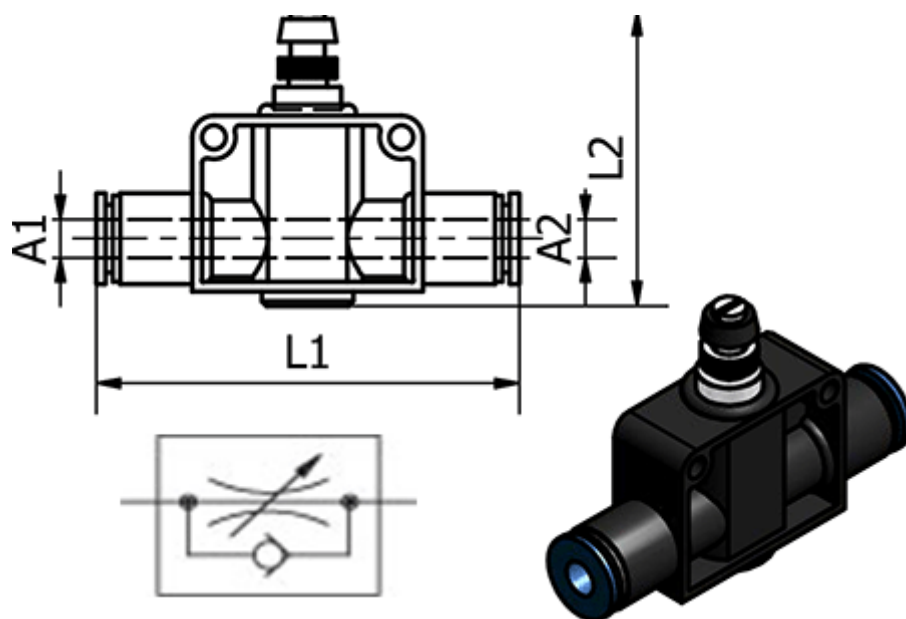

Varenummer: 5861811212
Beskrivelse: Drøvlekontraventil 181.1212, Ø12 Ø12
Push-in

Mål

L1	= 73.599999999999994
L2	= 55
Udvendig slangediameter A1	= 12
Udvendig slangediameter A2	= 12